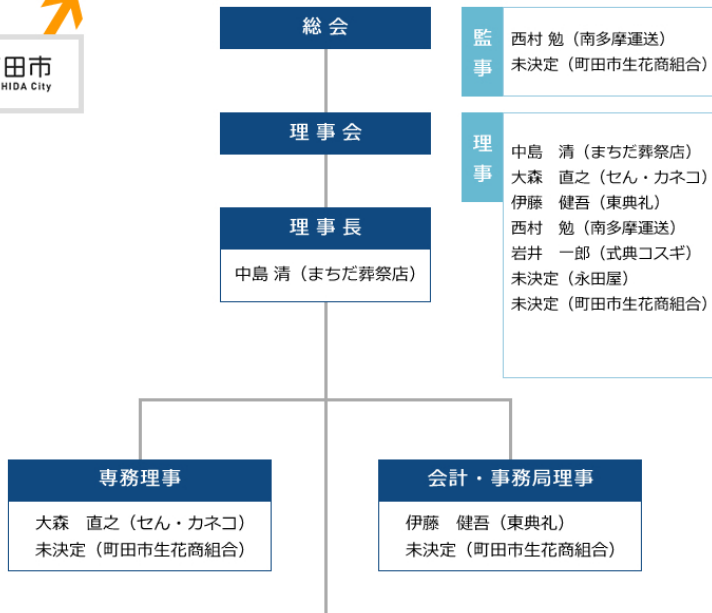

町田市民葬祭事業組合 組織図 2022年4月

まちそう協定会

町田市生花商組合

南多摩運送

町田市の葬儀社

その他

葬儀社は町田市所在地で経済産業大臣認可の全葬連加盟葬儀社（現5社）。
その他も町田市の事業社のみで構成（一部除く）